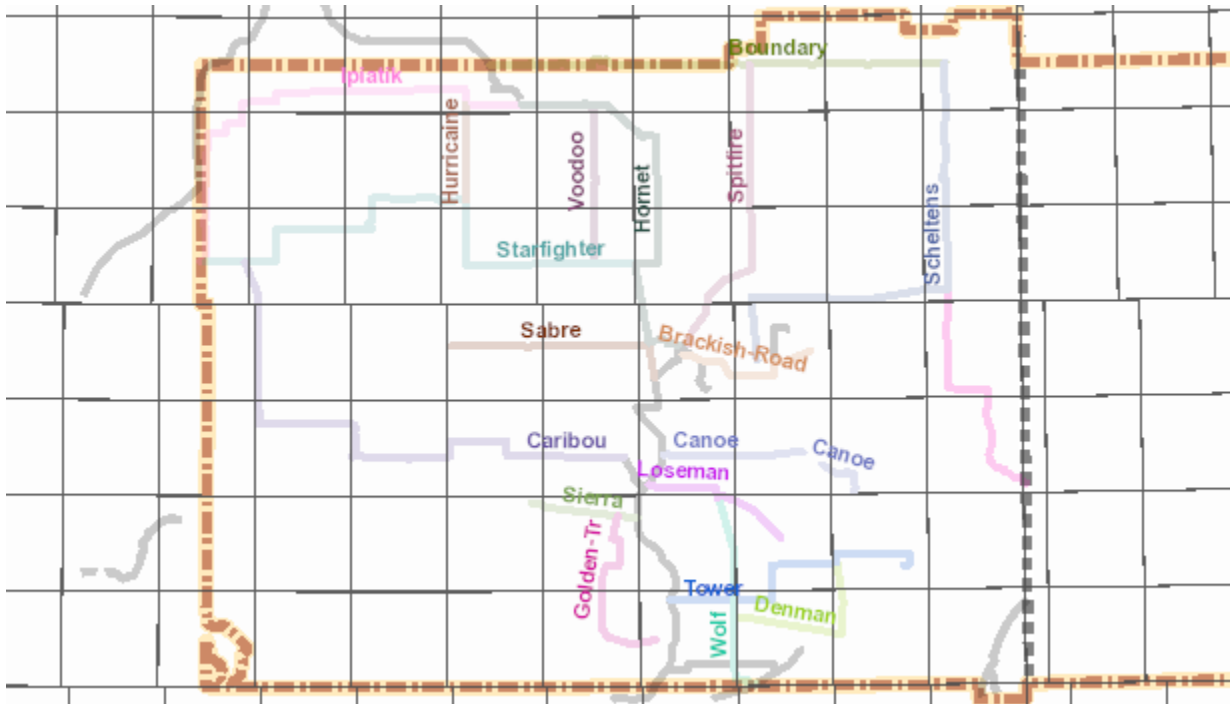

12 - 18 May 2012

Saturday 12

Alberta